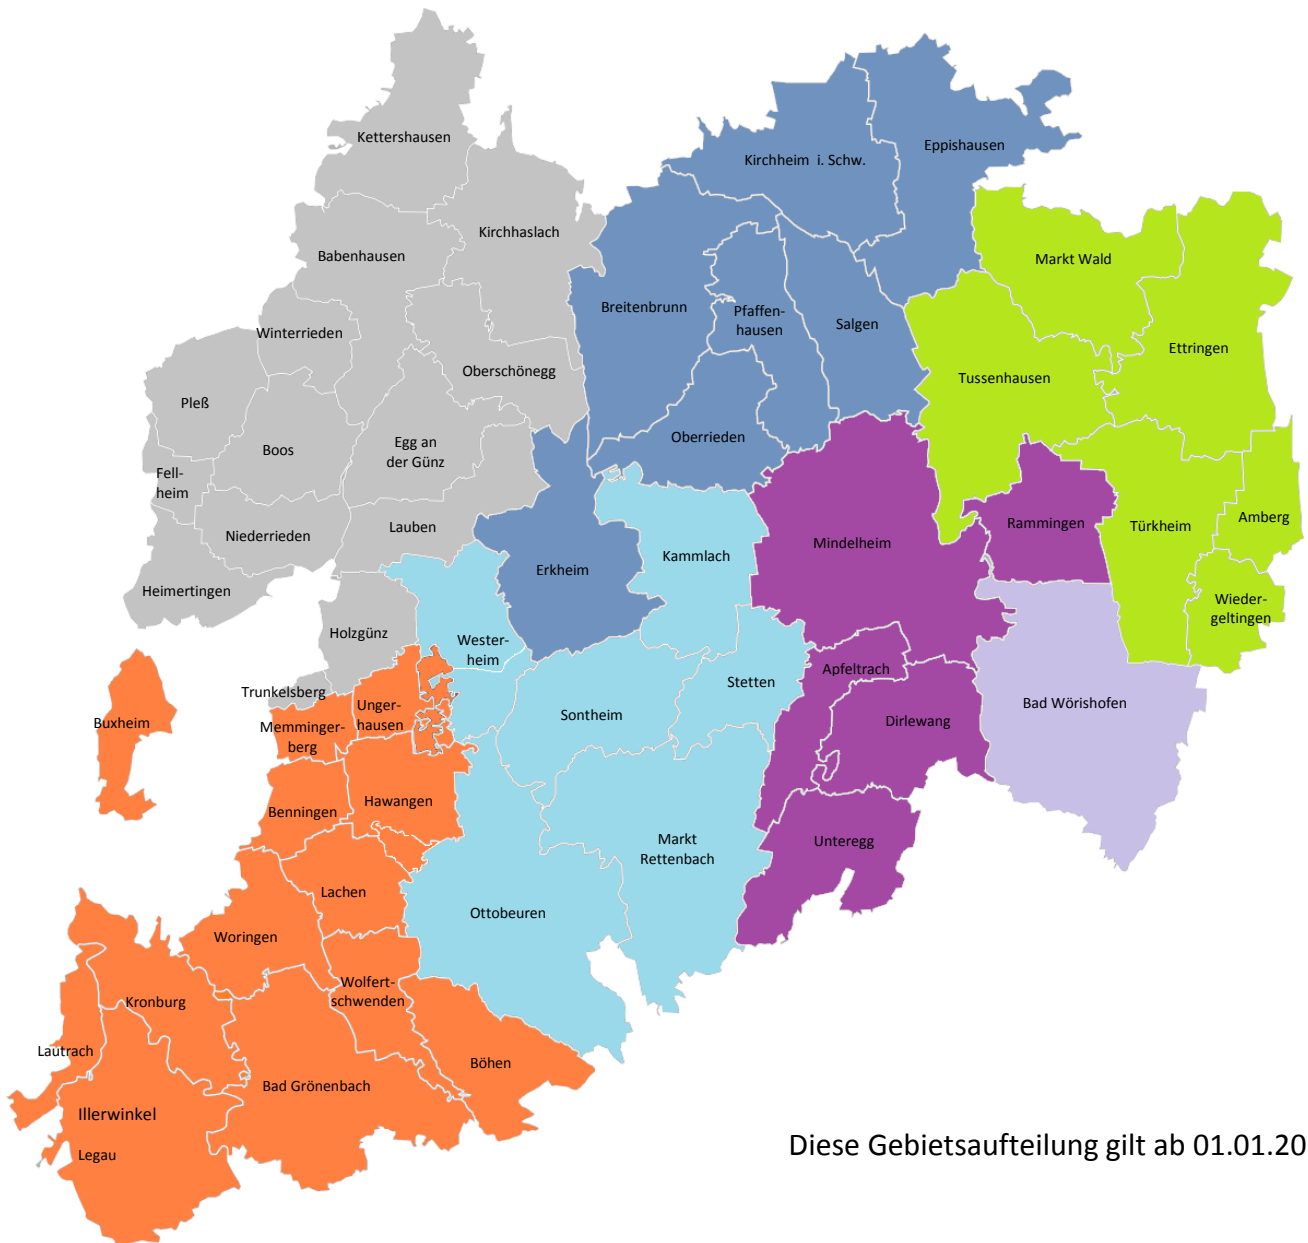

## Gebietsaufteilung der Naturschutzwächter im Landkreis Unterallgäu

Diese Gebietsaufteilung gilt ab 01.01.2019

- |   |                |   |                                   |
|---|----------------|---|-----------------------------------|
|  | Beate Törk     |  | Georg Waller                      |
|  | Theresia Weber |  | Helmut Scharpf                    |
|  | Ernst Pfeiffer |  | Bernhard Götzfried                |
|   |                |  | Beate Törk und Bernhard Götzfried |