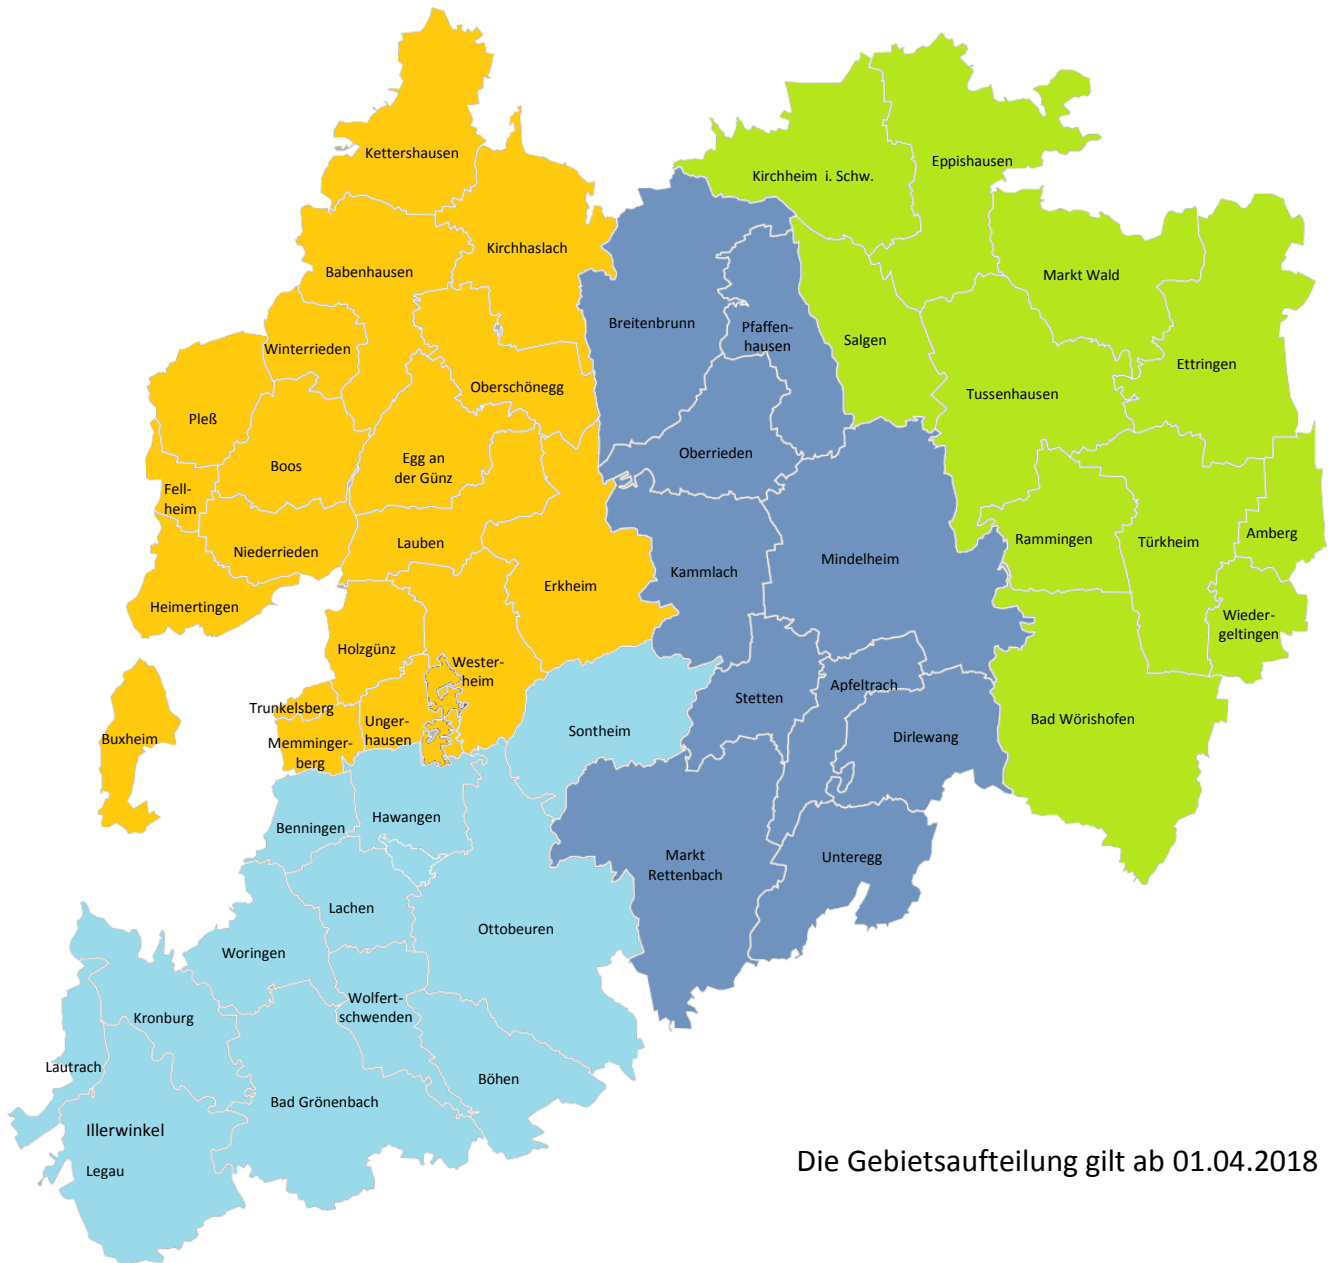

## Gebietsaufteilung der Biberberater im Landkreis Unterallgäu

Die Gebietsaufteilung gilt ab 01.04.2018

- Karl-Heinz Hehn
- Stefan Schuster
- Sven Urban
- Ernst Pfeiffer